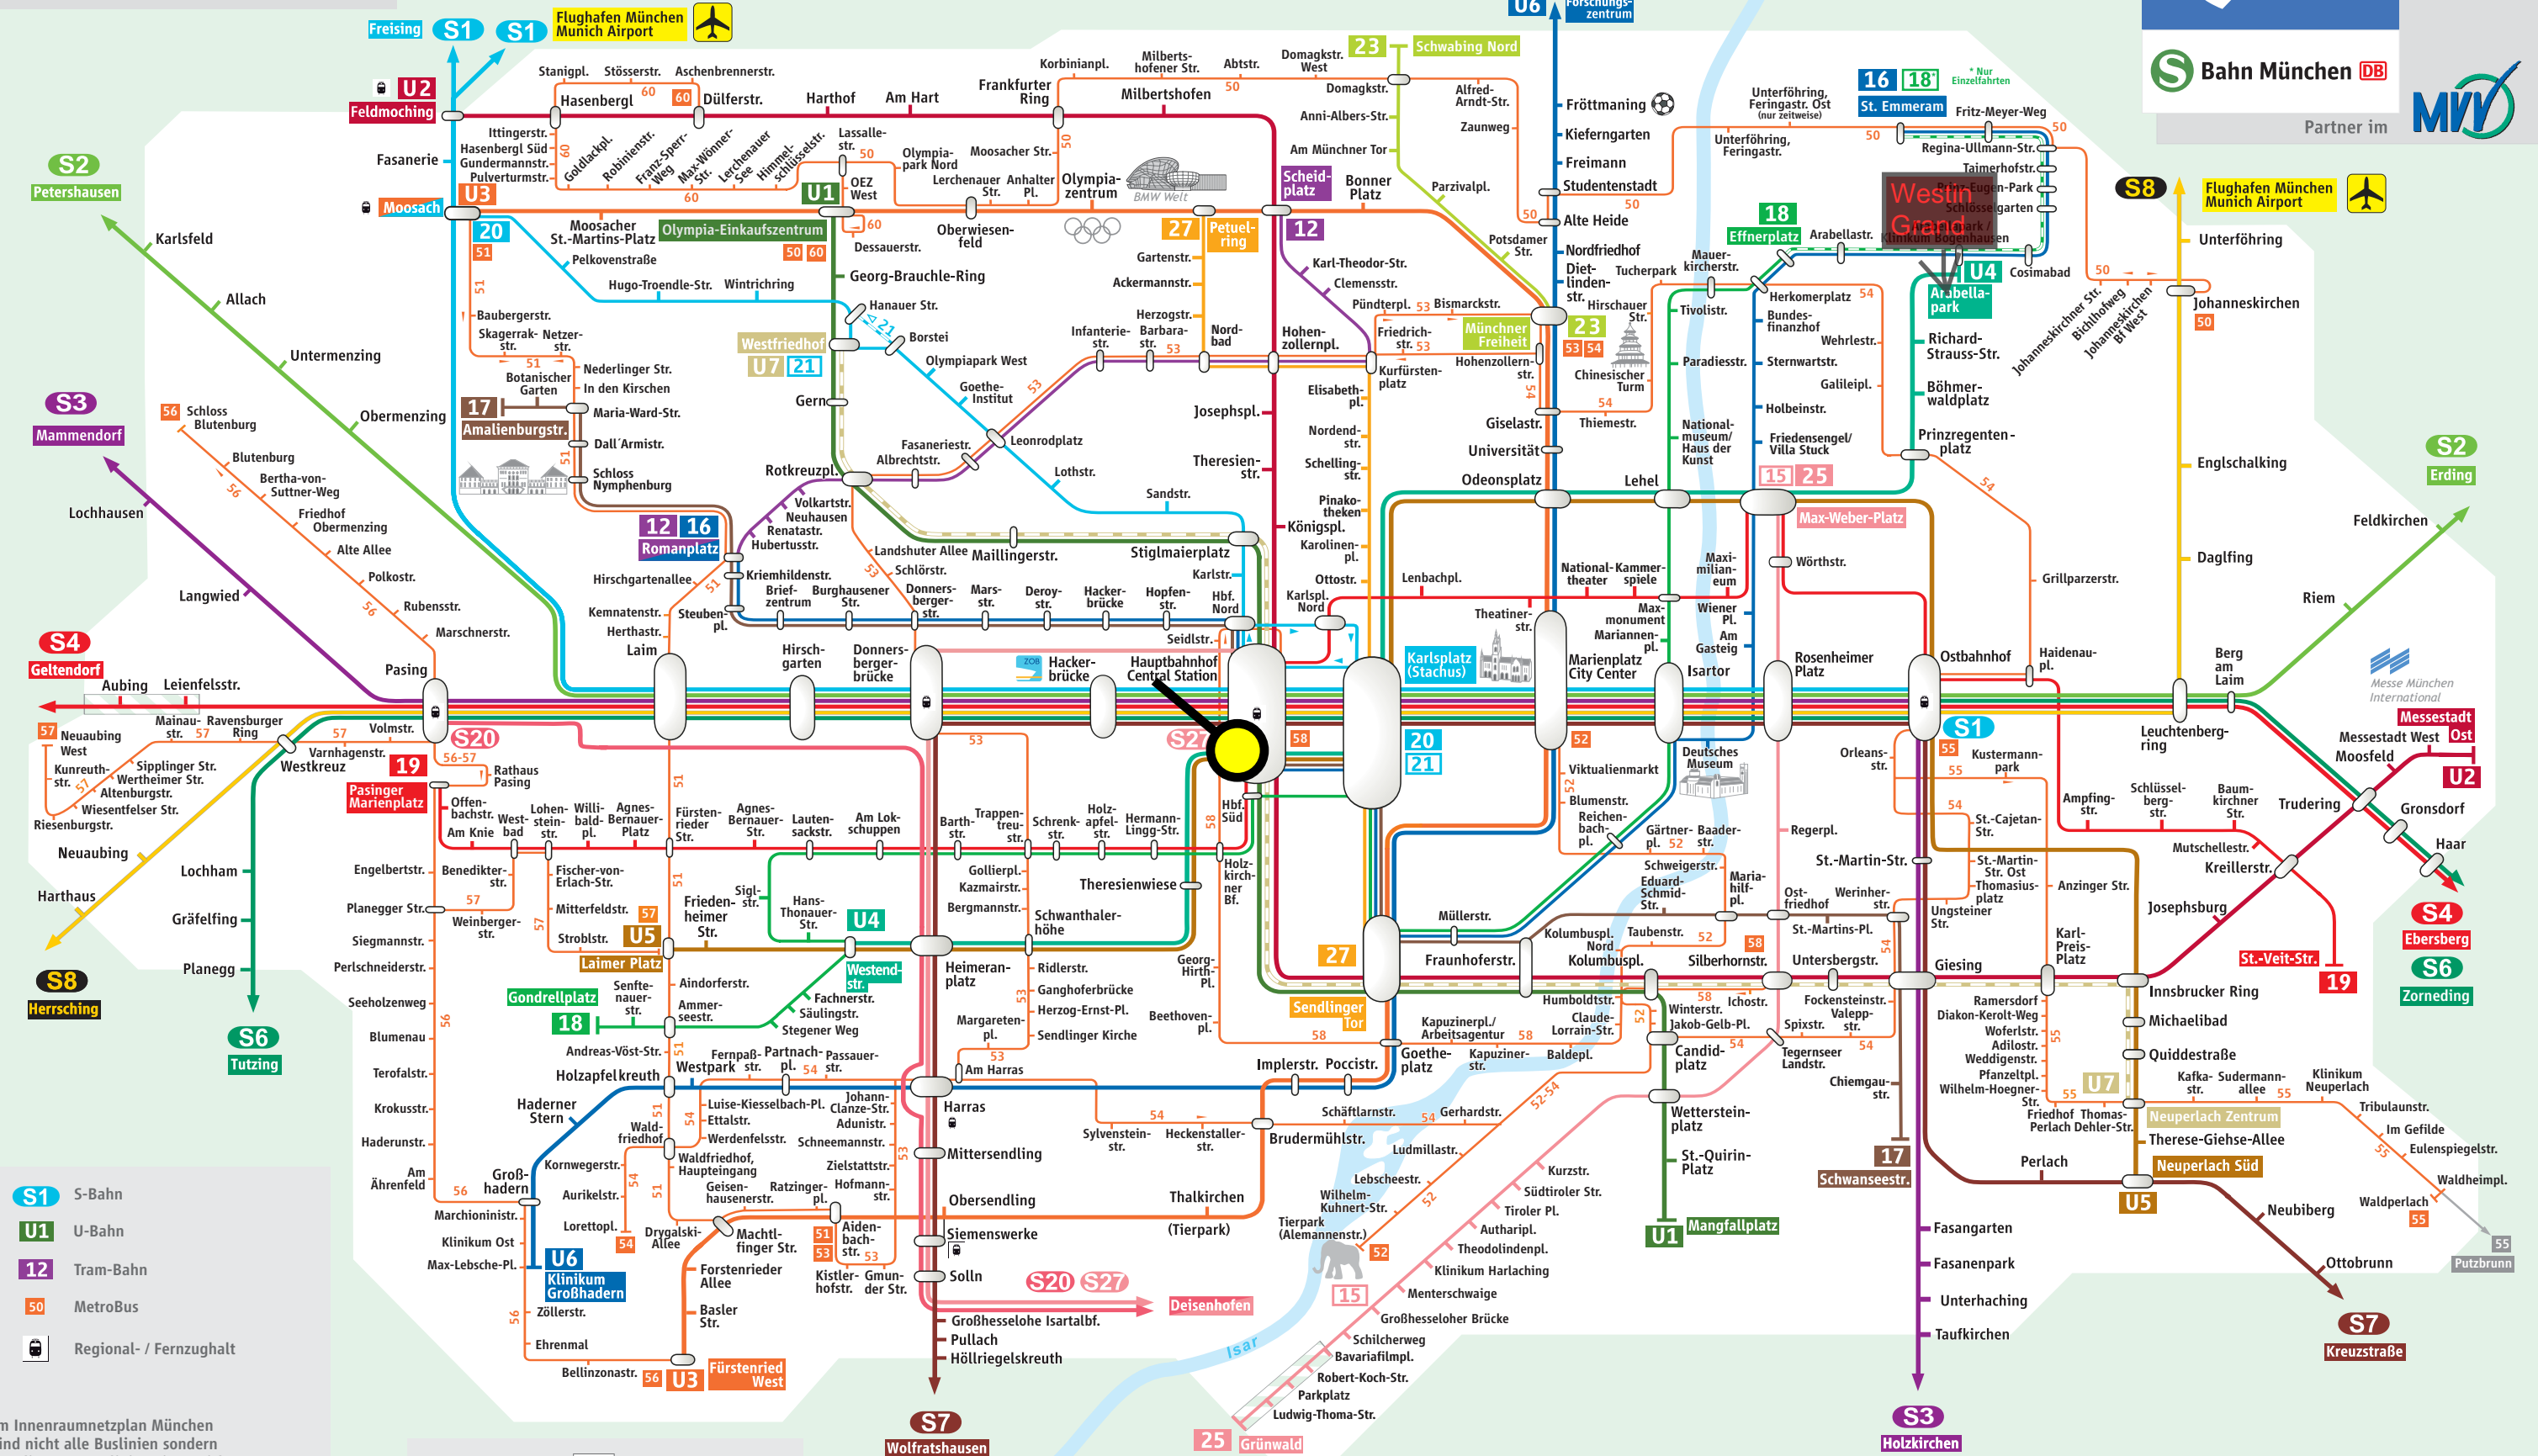

# Innenraumnetz München

- S1 S-Bahn
- U1 U-Bahn
- 12 Tram-Bahn
- 50 MetroBus
- Regional- / Fernzughalt

Tarifzonen  
 Innenraum  
 Außenraum

Im Innenraumnetzplan München sind nicht alle Buslinien sondern nur die MetroBuslinien eingezeichnet.